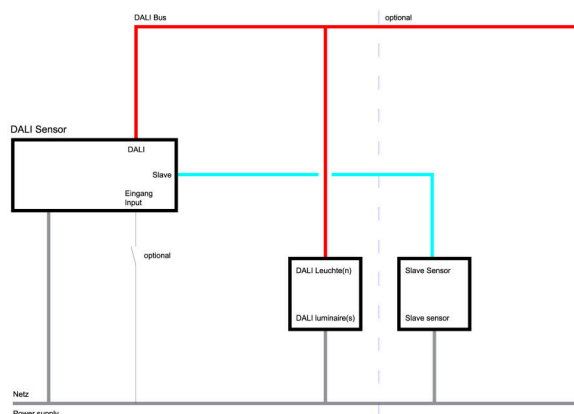

Механика

цвет корпуса	белый стандартный для электротехники RAL 9016
размеры (LxWxH/DxH)	1536mm x 110mm x 107mm
вес (нетто)	1.2kg
Вид монтажа	сборка трековых систем

размеры

L	1536 mm	Длина
W	110 mm	Ширина
H	107 mm	Высота

DEEP-LINK

<https://www.regiolux.de/ru/article/84181027205>

LC SYSTEM

параметры

Regiolux Классификация	netlife easy
Управляющий сигнал	DALI2-broadcast
Поддерживаемые детали DALI	201(DT0), 207(DT6), 208(DT7)
выход DALI ном.	80mA
коммуникация	проводное подключение
Сенсорная техника	PIR - passive infrared
Монтажная высота (мере/макс)	2m в 10m
Пульт дистанционного управления	84506028100
Пульт дистанционного управления опционально	84506021200 +App
Название приложения	B.E.G. One
Расширение системы	easy19
приложение	офис, помещения для переговоров, коридоры, промышленность, классные комнаты, побочные помещения, логистика, гаражи
Функция	регулирование в зависимости от дневного света, ручное диммирование, Распознавание движения, коридорная функция, присутствия людей