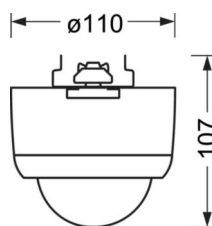

параметры

номер заказа	84181027205
код EAN	4020863321681
номер таможенного тарифа	90328900
Знак прохождения контроля	IP 54, Indoor, CE
Особые свойства	Готовность к IoT «Ready for IoT»

электротехника

Балласт	easy15
сетевое напряжение	230V/50Hz

Механика

цвет корпуса	белый стандартный для электротехники RAL 9016
размеры (LxWxH/DxH)	1536mm x 110mm x 107mm
вес (нетто)	1.2kg
Вид монтажа	сборка трековых систем

размеры

L	1536 mm	Длина
W	110 mm	Ширина
H	107 mm	Высота

DEEP-LINK

<https://www.regiolux.de/ru/article/84181027205>